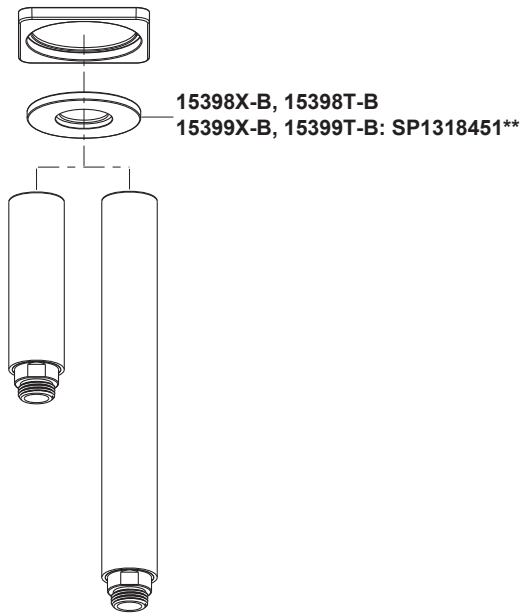

15396X-B, 15396T-B
15397X-B, 15397T-B
15398X-B, 15398T-B
15399X-B, 15399T-B
21776T

ก้านฝักบัวแบบติดผนังขนาด 15"
ก้านฝักบัวแบบติดผนังขนาด 19"
ก้านฝักบัวแบบติดเพดานขนาด 5"
ก้านฝักบัวแบบติดเพดานขนาด 10"
ฝาครอบก้านฝักบัวแบบสี่เหลี่ยม

**Finish/color code must be specified when ordering

**ระบุรหัสสี/สีเคลือบผิว/สีในการสั่งซื้อผลิตภัณฑ์