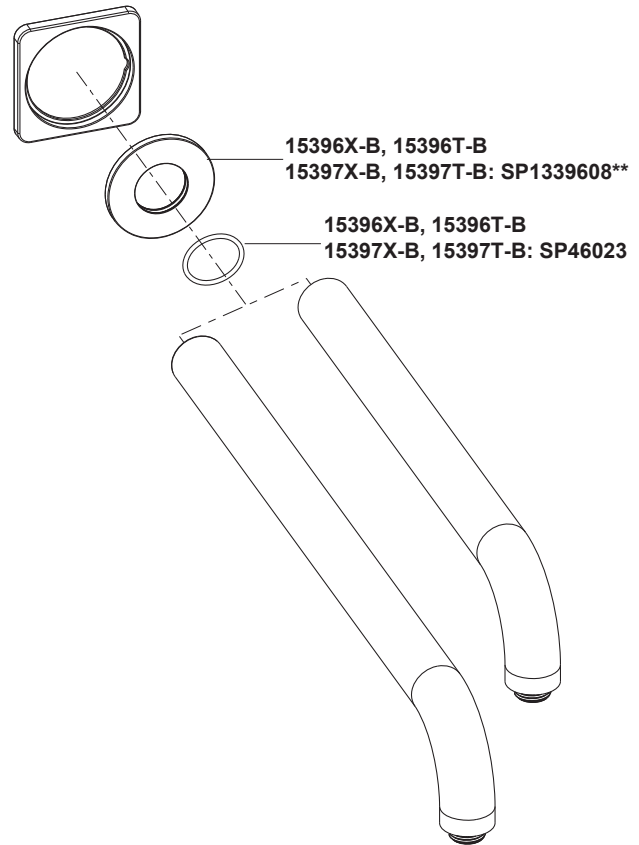

15396X-B, 15396T-B
15397X-B, 15397T-B
15398X-B, 15398T-B
15399X-B, 15399T-B
21776T

ก้านฝักบัวแบบติดผนังขนาด 15"
ก้านฝักบัวแบบติดผนังขนาด 19"
ก้านฝักบัวแบบติดเพดานขนาด 5"
ก้านฝักบัวแบบติดเพดานขนาด 10"
ฝาครอบก้านฝักบัวแบบสี่เหลี่ยม

**Finish/color code must be specified when ordering

**ระบุรหัสสี/สีเคลือบผิว/สีในการสั่งซื้อผลิตภัณฑ์